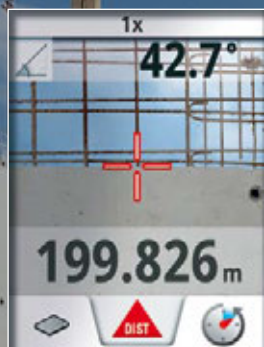

Puntería y medición precisos

Pantalla a color y puntero digital con zoom de 4 aumentos

DISTO™ D510

Desempeño fiable en exteriores

Mediciones de perfil de altura

Seguimiento de alturas

■ Puntero con zoom de 4 aumentos

El puntero permite al usuario medir hacia objetos lejanos de forma rápida y sencilla, aún en condiciones de gran luminosidad. Aunque el punto láser no sea visible a simple vista, el objeto visado aparece con nitidez en la gran pantalla a color de alta resolución. Gran precisión en las mediciones de grandes distancias.

■ Medición inteligente

La combinación de sensor de inclinación y puntero ofrece otro modo de tomar mediciones de altura de modo sencillo y preciso. Por ejemplo, si un edificio no tiene un punto de reflexión adecuado, es posible determinar la altura usando el seguimiento de alturas.