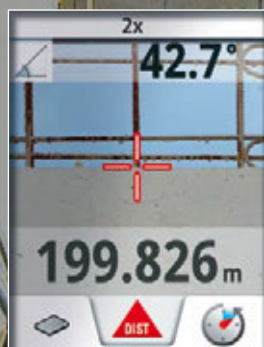

Puntería y medición precisos

Pantalla a color y puntero digital con zoom de 4 aumentos

DISTO™ D510

Desempeño fiable en exteriores

Mediciones de perfil de altura

Seguimiento de alturas

■ Puntero con zoom de 4 aumentos

El puntero permite al usuario medir hacia objetos lejanos de forma rápida y sencilla, aún en condiciones de gran luminosidad. Aunque el punto láser no sea visible a simple vista, el objeto visado aparece con nitidez en la gran pantalla a color de alta resolución. Gran precisión en las mediciones de grandes distancias.

■ Medición inteligente

La combinación de sensor de inclinación y puntero ofrece otro modo de tomar mediciones de altura de modo sencillo y preciso. Por ejemplo, si un edificio no tiene un punto de reflexión adecuado, es posible determinar la altura usando el seguimiento de alturas.