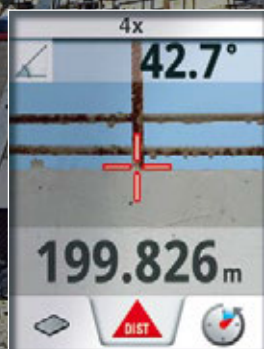

Puntería y medición precisos

Pantalla a color y puntero digital con zoom de 4 aumentos

DISTO™ D510

Desempeño fiable en exteriores

Mediciones de perfil de altura

Seguimiento de alturas

■ Puntero con zoom de 4 aumentos

El puntero permite al usuario medir hacia objetos lejanos de forma rápida y sencilla, aún en condiciones de gran luminosidad. Aunque el punto láser no sea visible a simple vista, el objeto visado aparece con nitidez en la gran pantalla a color de alta resolución. Gran precisión en las mediciones de grandes distancias.

■ Medición inteligente

La combinación de sensor de inclinación y puntero ofrece otro modo de tomar mediciones de altura de modo sencillo y preciso. Por ejemplo, si un edificio no tiene un punto de reflexión adecuado, es posible determinar la altura usando el seguimiento de alturas.